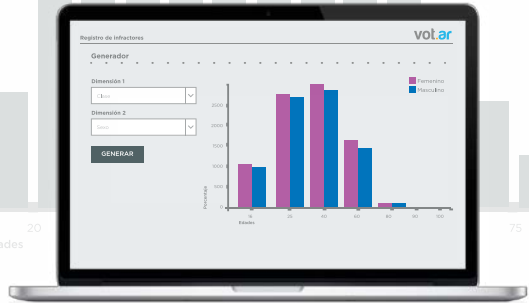

Distribución de votos por clase