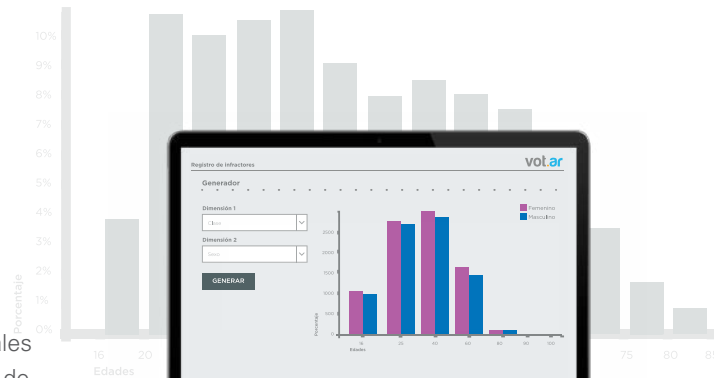

Distribución de votos por clase