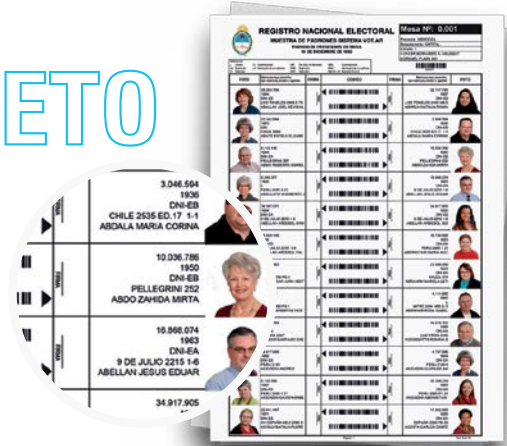

+ ÁGIL

Novedosa impresión de padrones para presidentes de mesa, con códigos de barra autoadhesivos que facilitan tanto la emisión de la constancia de votación como la recuperación de datos de ausentismo.

+ COMPLETO

Impresión de todos los padrones de cartelería relacionada.

AUMENTÁ LA EFICIENCIA ELECTORAL CON LOS PADRONES INTELIGENTES **VOT.AR**

Distribución de Mesas Procesadas

Distribución Femenina

Distribución Masculina